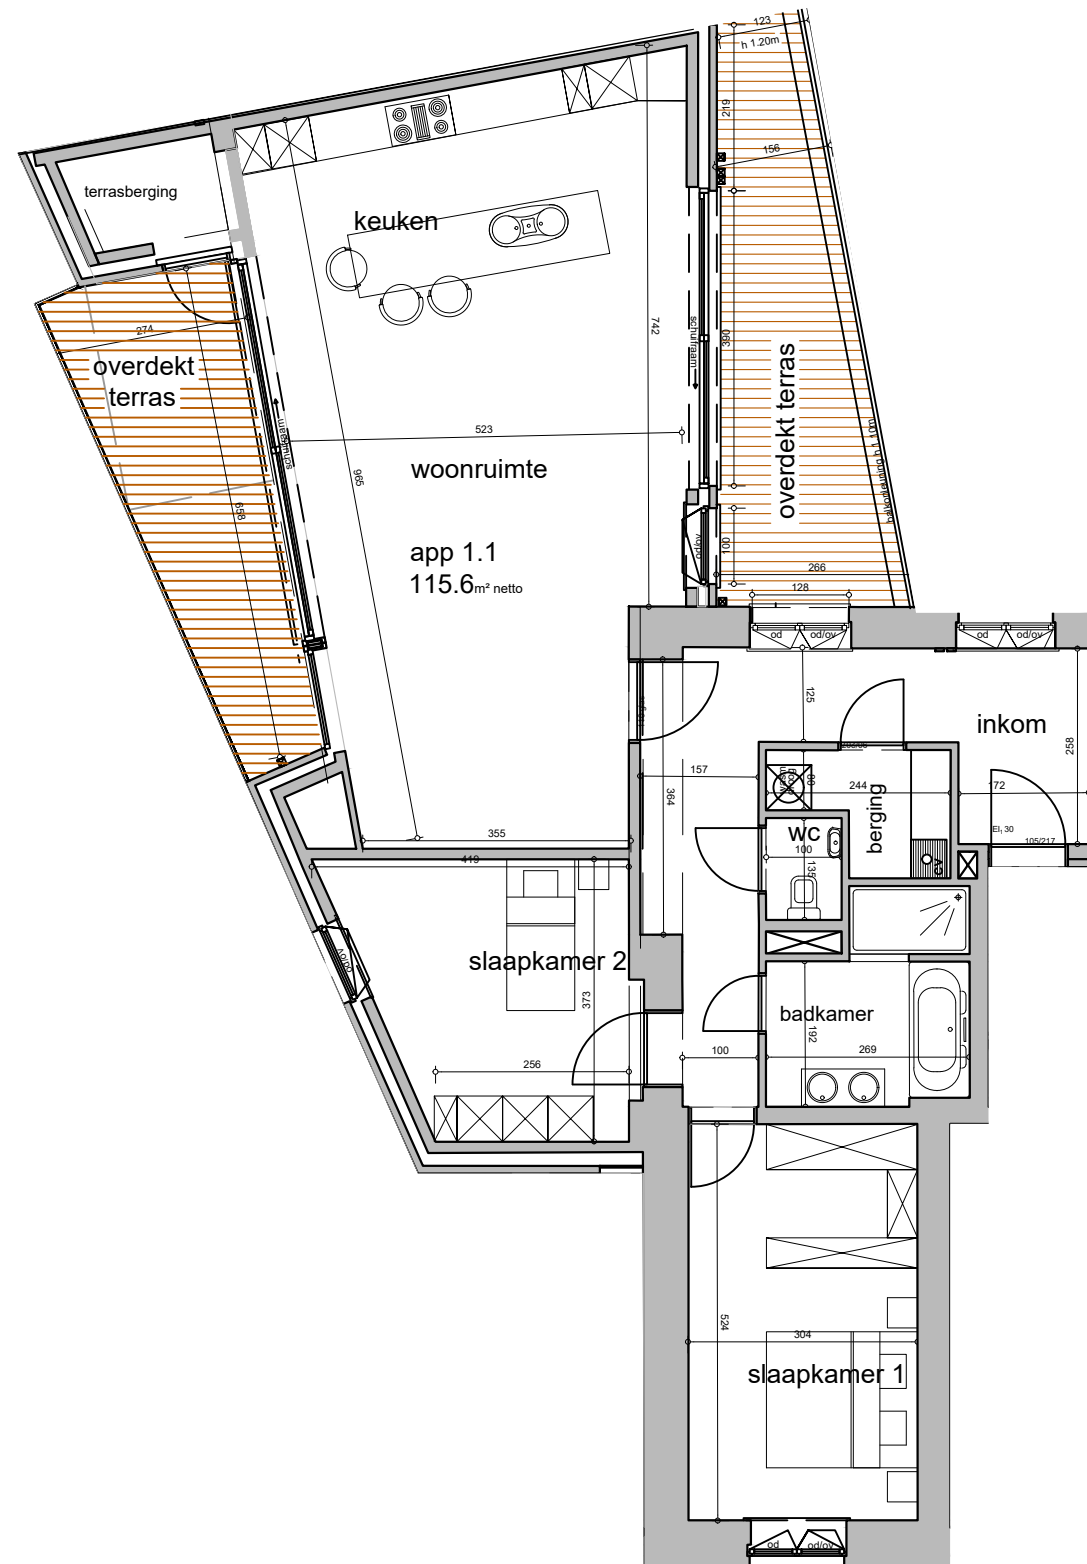

Appartement: 1.1

VERDIEPING +1

netto vloeroppervlakte: 115,6 m²

- Woonkamer + keuken : 49,7 m²
- Badkamer + wc : 6,5 m²
- Slaapkamer 1 : 15,9 m²
- Slaapkamer 2 : 12,9 m²
- Berging + Terrasberging : 6 m²
- Terras : 27,4 m²

voorgevel

1e verdieping
Vlaanderenstraat

0 50 100 200 500cm

Meubelen zijn ter illustratie en maten bij benadering (onder voorbehoud van uitvoeringsplannen)

Bordeaux B.V.

d'Arconatstraat, 77 Bus 1, 1700, Dilbeek
contact@atlantnv.be
0475.74.99.63