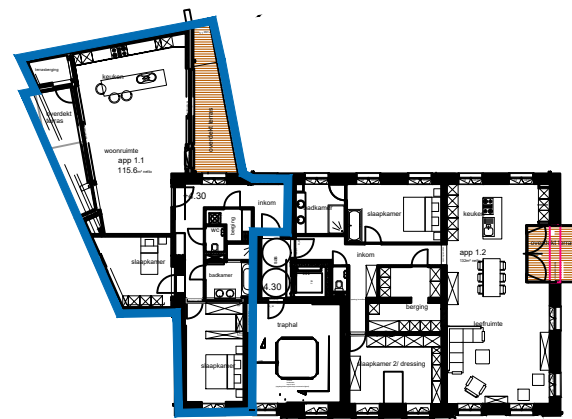

Appartement: 1.1

VERDIEPING +1

netto vloeroppervlakte: 115,6 m²

- Woonkamer + keuken : 49,7 m²
- Badkamer + wc : 6,5 m²
- Slaapkamer 1 : 15,9 m²
- Slaapkamer 2 : 12,9 m²
- Berging + Terrasberging : 6 m²
- Terras : 27,4 m²

voorgevel

1e verdieping
Vlaanderenstraat

0 50 100 200 500cm

Meubelen zijn ter illustratie en maten bij benadering (onder voorbehoud van uitvoeringsplannen)

Bordeaux B.V.

d'Arconatstraat, 77 Bus 1, 1700, Dilbeek
contact@atlantnv.be
0475.74.99.63