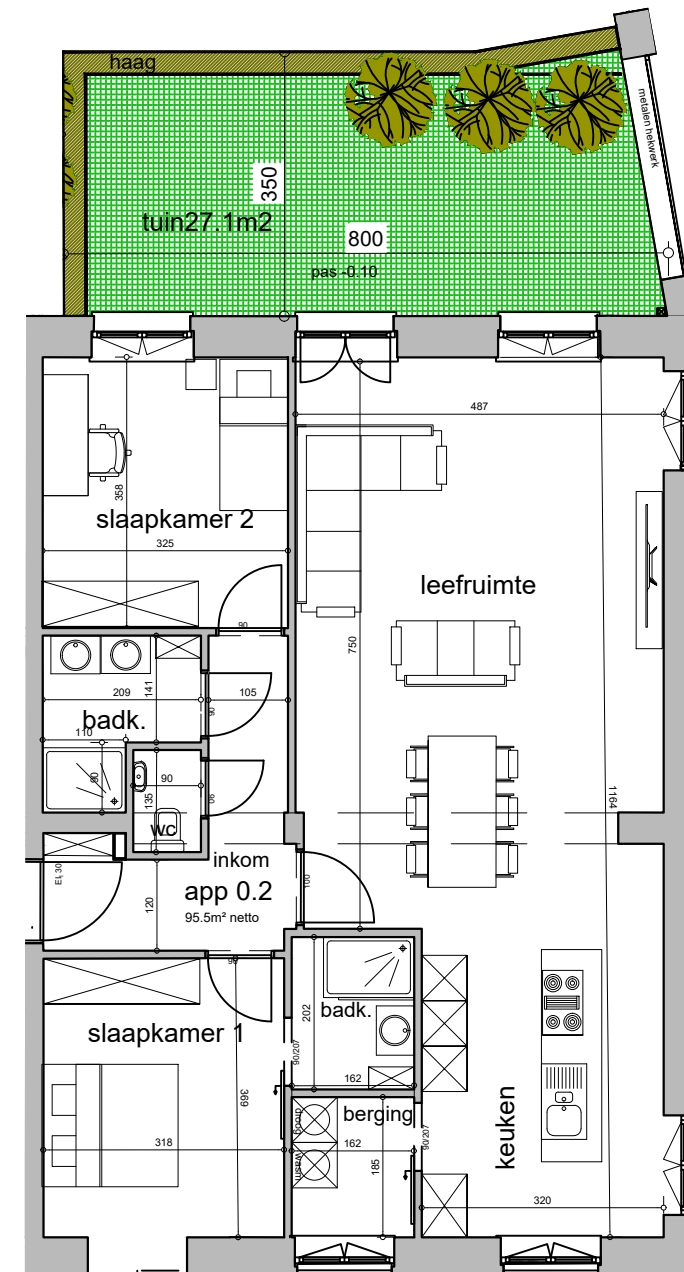

Appartement: 0.2

GELIJKVLOERS

netto vloeroppervlakte: 95.5 m²

- Woonkamer + Keuken : 49,4 m²
- Badkamer + Wc : 4,5 m²
- Slaapkamer 1 : 11,7 m²
- Slaapkamer 2 : 11,6m²
- Berging : 3 m²
- Tuin : 27,1m²

voorgevel

0 50 100 200 500cm

Meubelen zijn ter illustratie en maten bij benadering(onder voorbehoud van uitvoeringsplannen)

Bordeaux B.V.

d'Arconatstraat, 77 Bus 1, 1700, Dilbeek
contact@atlan.tv.be
0475.74.99.63

Architectenbureau Artec+