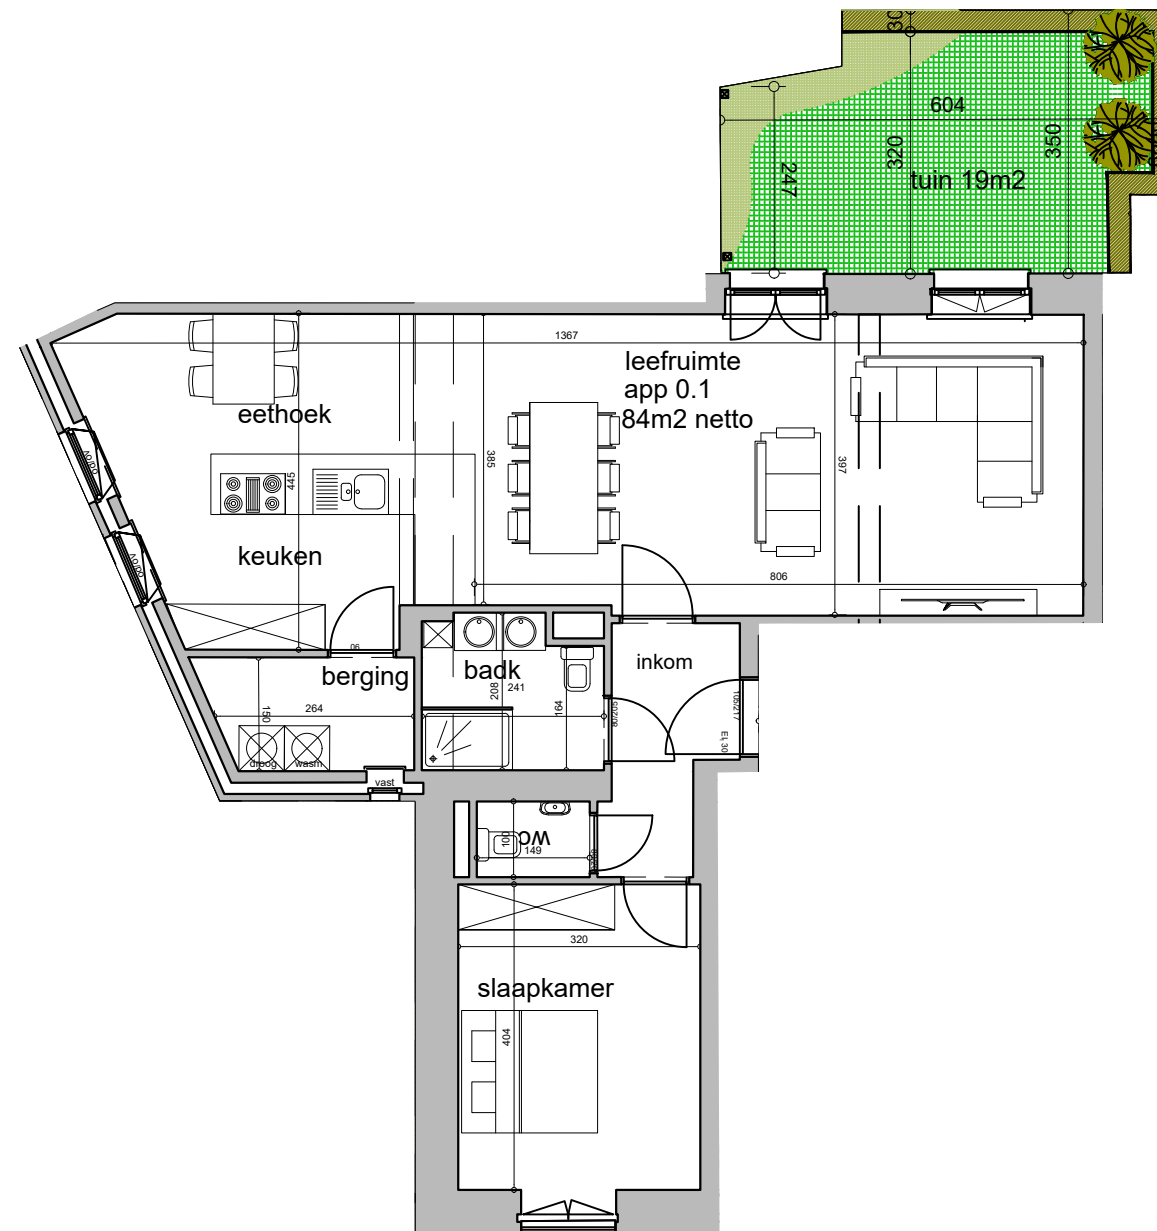

## Appartement: 0.1

GELIJKVLOERS

netto vloeroppervlakte: 84 m<sup>2</sup>

- Woonkamer + keuken : 52,4 m<sup>2</sup>
- Badkamer + wc : 6,1 m<sup>2</sup>
- Slaapkamer : 12,9 m<sup>2</sup>
- Berging : 4 m<sup>2</sup>
- Tuin : 19 m<sup>2</sup>

voorgevel

0 50 100 200 500cm

Meubelen zijn ter illustratie en maten bij benadering (onder voorbehoud van uitvoeringsplannen)

**Bordeaux B.V.**

d'Arconatstraat, 77 Bus 1, 1700, Dilbeek  
contact@atlantv.be  
0475.74.99.63