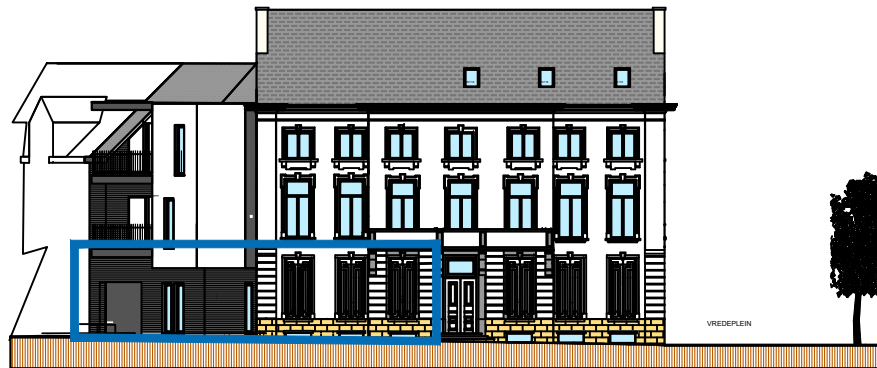

## Appartement: 0.1

GELIJKVLOERS

netto vloeroppervlakte: 84 m<sup>2</sup>

- Woonkamer + keuken : 52,4 m<sup>2</sup>
- Badkamer + wc : 6,1 m<sup>2</sup>
- Slaapkamer : 12,9 m<sup>2</sup>
- Berging : 4 m<sup>2</sup>
- Tuin : 19 m<sup>2</sup>

voorgevel

0 50 100 200 500cm

Meubelen zijn ter illustratie en maten bij benadering (onder voorbehoud van uitvoeringsplannen)

**Bordeaux B.V.**

d'Arconatstraat, 77 Bus 1, 1700, Dilbeek  
contact@atlantv.be  
0475.74.99.63