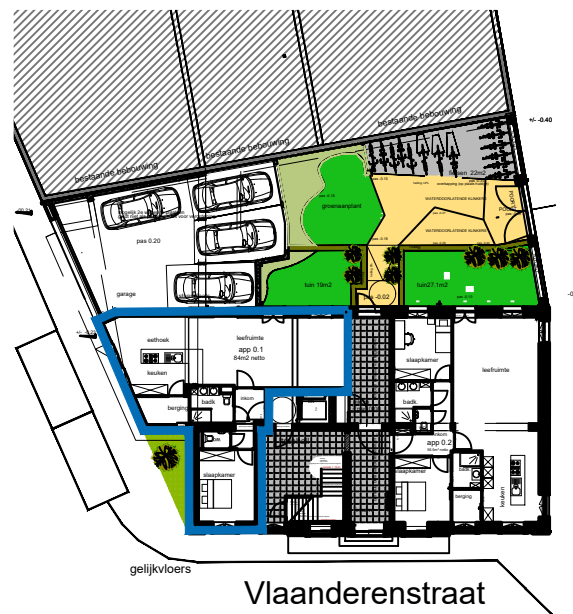

## Appartement: 0.1

GELIJKVLOERS

netto vloeroppervlakte: 84 m<sup>2</sup>

- Woonkamer + keuken : 52,4 m<sup>2</sup>
- Badkamer + wc : 6,1 m<sup>2</sup>
- Slaapkamer : 12,9 m<sup>2</sup>
- Berging : 4 m<sup>2</sup>
- Tuin : 19 m<sup>2</sup>

voorgevel

0 50 100 200 500cm

Meubelen zijn ter illustratie en maten bij benadering (onder voorbehoud van uitvoeringsplannen)

**Bordeaux B.V.**

d'Arconatstraat, 77 Bus 1, 1700, Dilbeek  
contact@atlantv.be  
0475.74.99.63